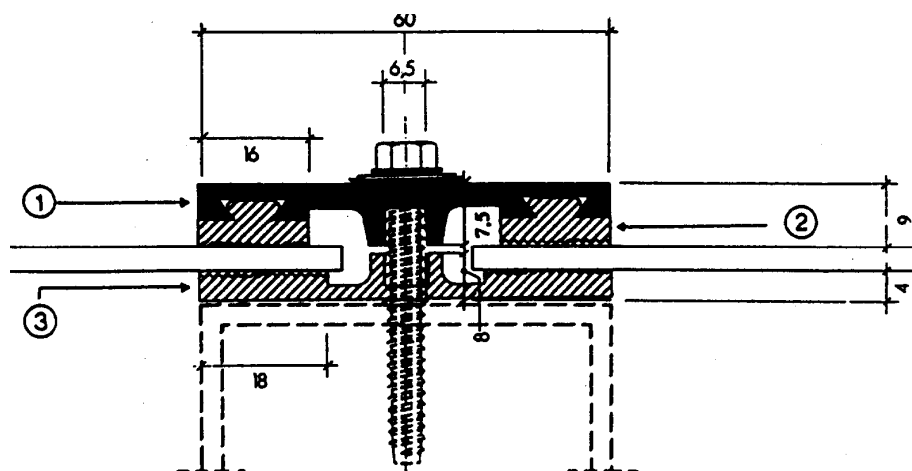

UNI VERSALKLEMMSET

PARCLOSE UNIVERSELLE

VERBINDUNGS- UND BEFESTIGUNGSELEMENT ÉLÉMENT DE LIAISON ET DE FIXATION

für alle flachen Glas-, Acrylglas- und Polycarbonat-Platten ab 3 mm Dicke, sowie für alle LEXAN/MAKROLON Stegplatten von 4,5 bis 25 mm.

pour toutes les plaques planes acrylglas et polycarbonate à partir de 3 mm d'épaisseur, de même que pour toutes les plaques alvéolaires LEXAN/MAKROLON de 4,5 à 25 mm.

Packungsinhalt/Emballage standard:

①	10 x 6 m, Alu-Klemmleiste roh, 60 mm breit (10 x 7 m*)	Fr. 10.80/m
SP3980	10 x 6 m, Profilé de recouvrement en alu, brut, largeur 60 mm (10 x 7 m*)	
②	120 lfm Rippendichtung (pro m Klemmleiste = 2 m Profil), Mindestbezug: 60 m	Fr. 2.50/m
SP3990	120 ml Joint d'étanchéité supérieur (par mètre de profil 2 m), Quantité min.: 60 m	
③	60 lfm Dichtband, 60 mm breit, Mindestbezug: 30 m	Fr. 5.80/m
SP3995	60 ml Joint d'étanchéité inférieur, largeur 60 mm, Quantité minimal: 30 m	
Total Klemmset/Set complet		Fr. 21.60/m